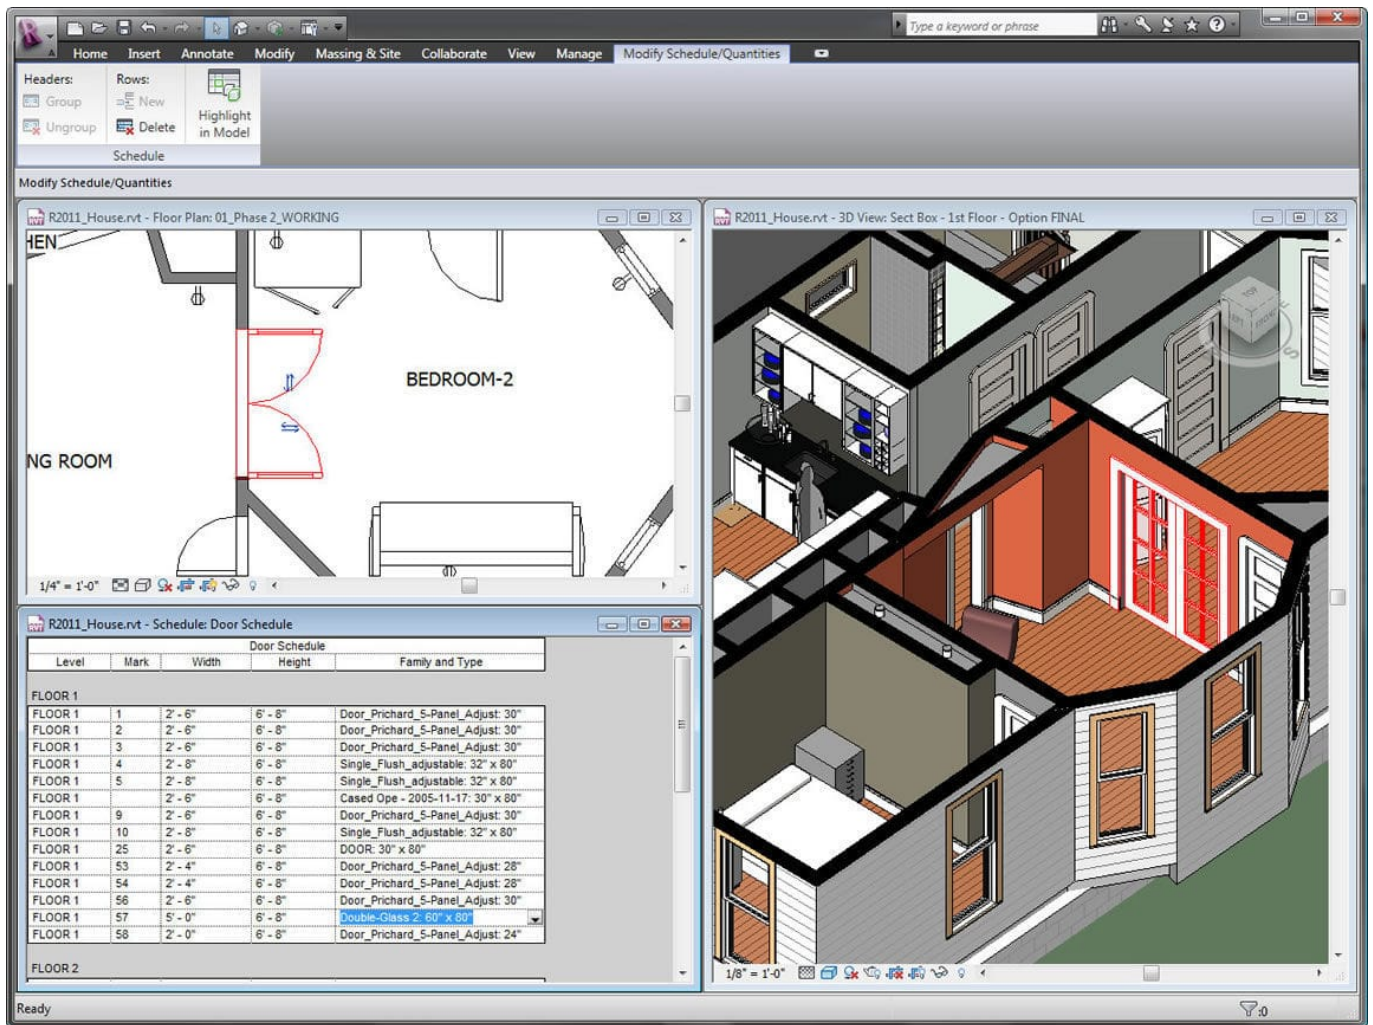

Download from
Dreamstime.com

This watermarked comp image is for previewing purposes only.

ID 35103813

© Yulia Gapeenko | Dreamstime.com

[Scaricare Point Layout 2009 Codice Di Attivazione 32 Bits IT](#)

[Scaricare Point Layout 2009 Codice Di Attivazione 32 Bits IT](#)